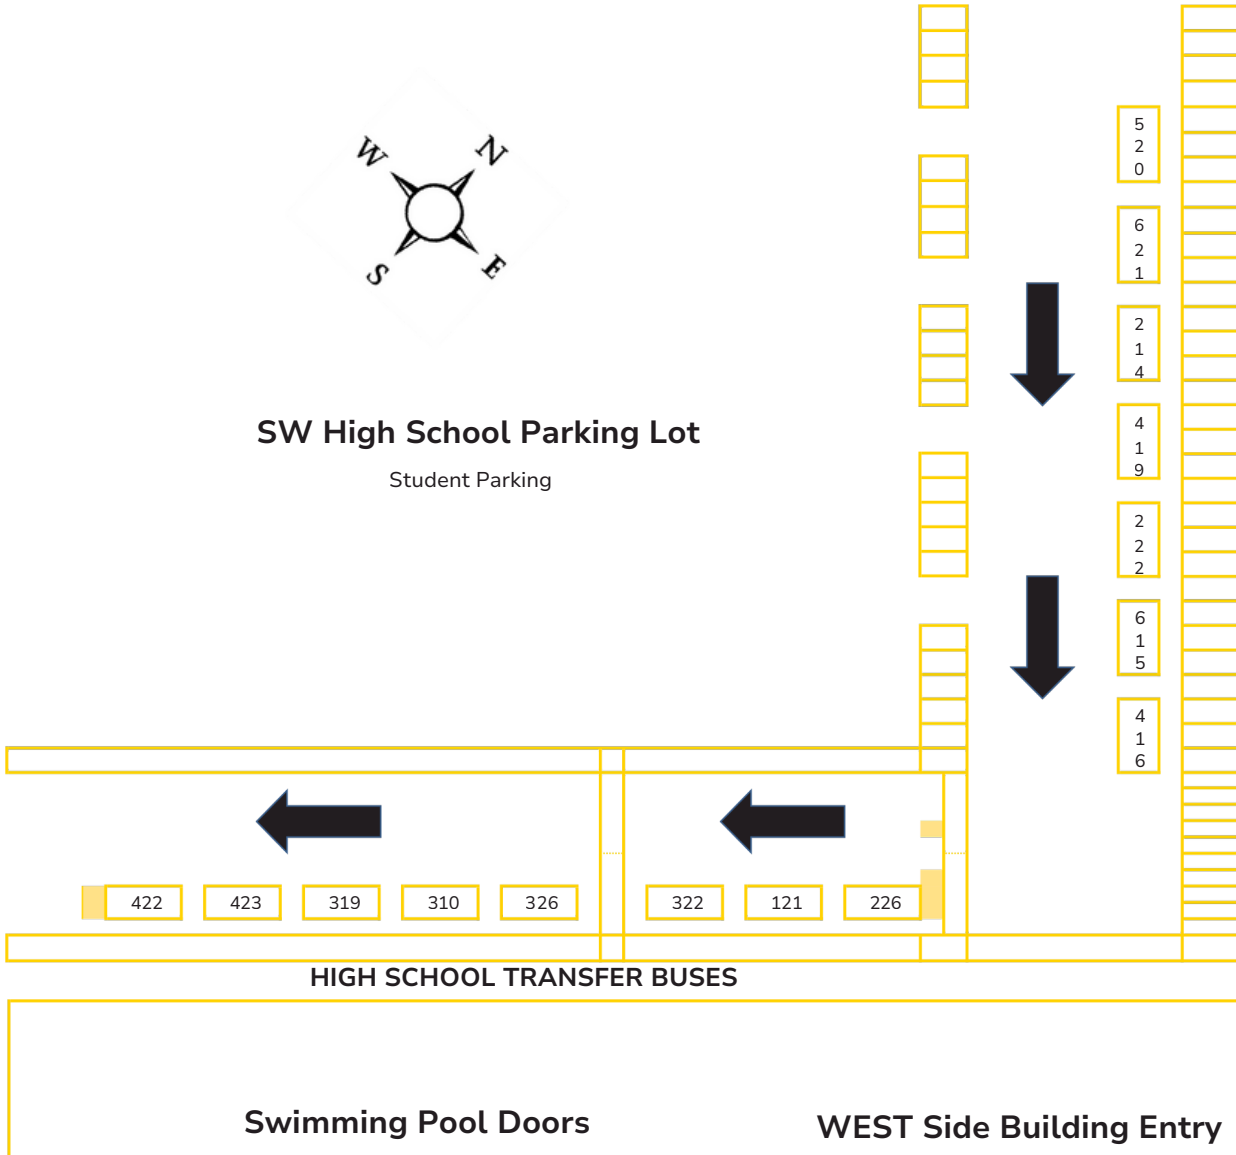

High School to Jr High

SW High School Parking Lot

Student Parking

HIGH SCHOOL TRANSFER

Student Bus #	Transfer Bus #
121	121 / 122 / 123
226	226 / 721
222	222 / 221
214	214
310	310 / 316 / 118
319	319 / 321 / 219
322	322 / 323
416	416 / 418 / 218
419	419 / 410
422	422 / 421 / 126
423	423 / 420 / 616
326	326 / 520 / 720
615	615 / 516
621	621 / 620 / 223
520	520